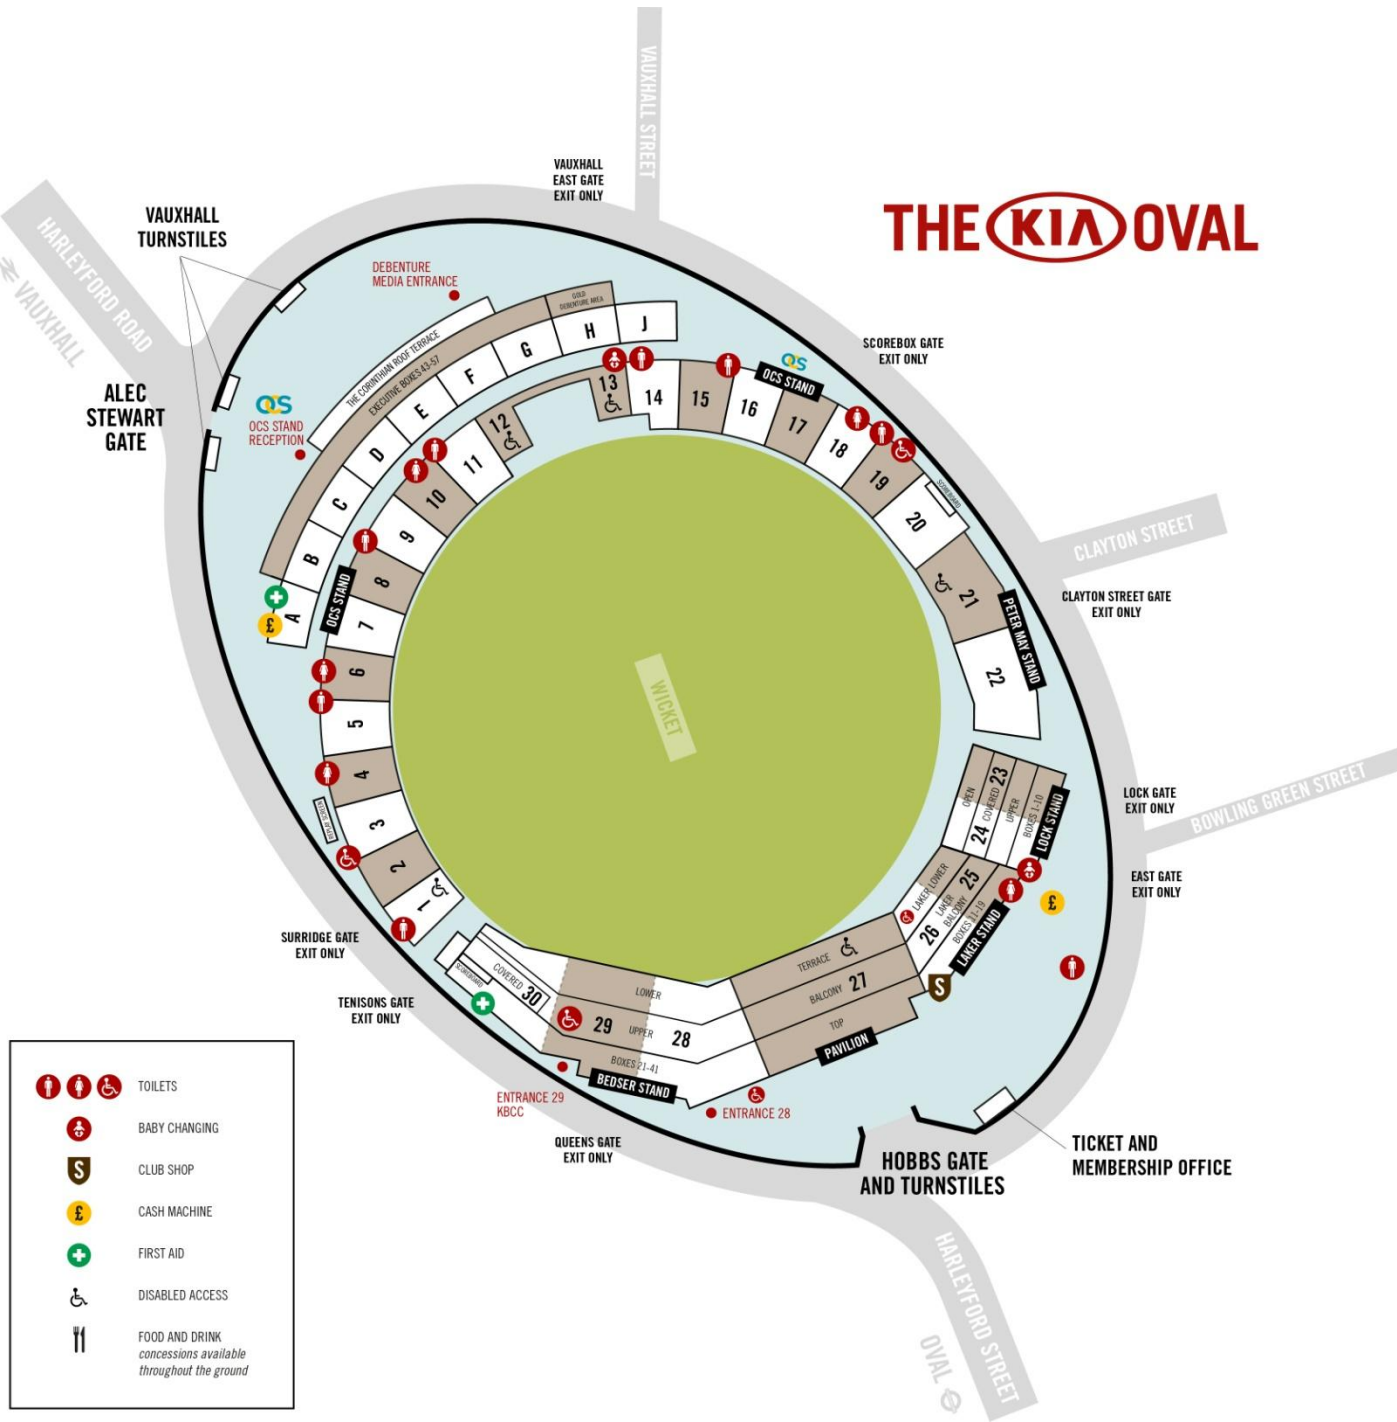

Ground Map

THE KIA OVAL

Bedser Stand boxes (21-41) – enter via entrance 29
 OCS Stand boxes (43-57) – enter via OCS Stand Reception